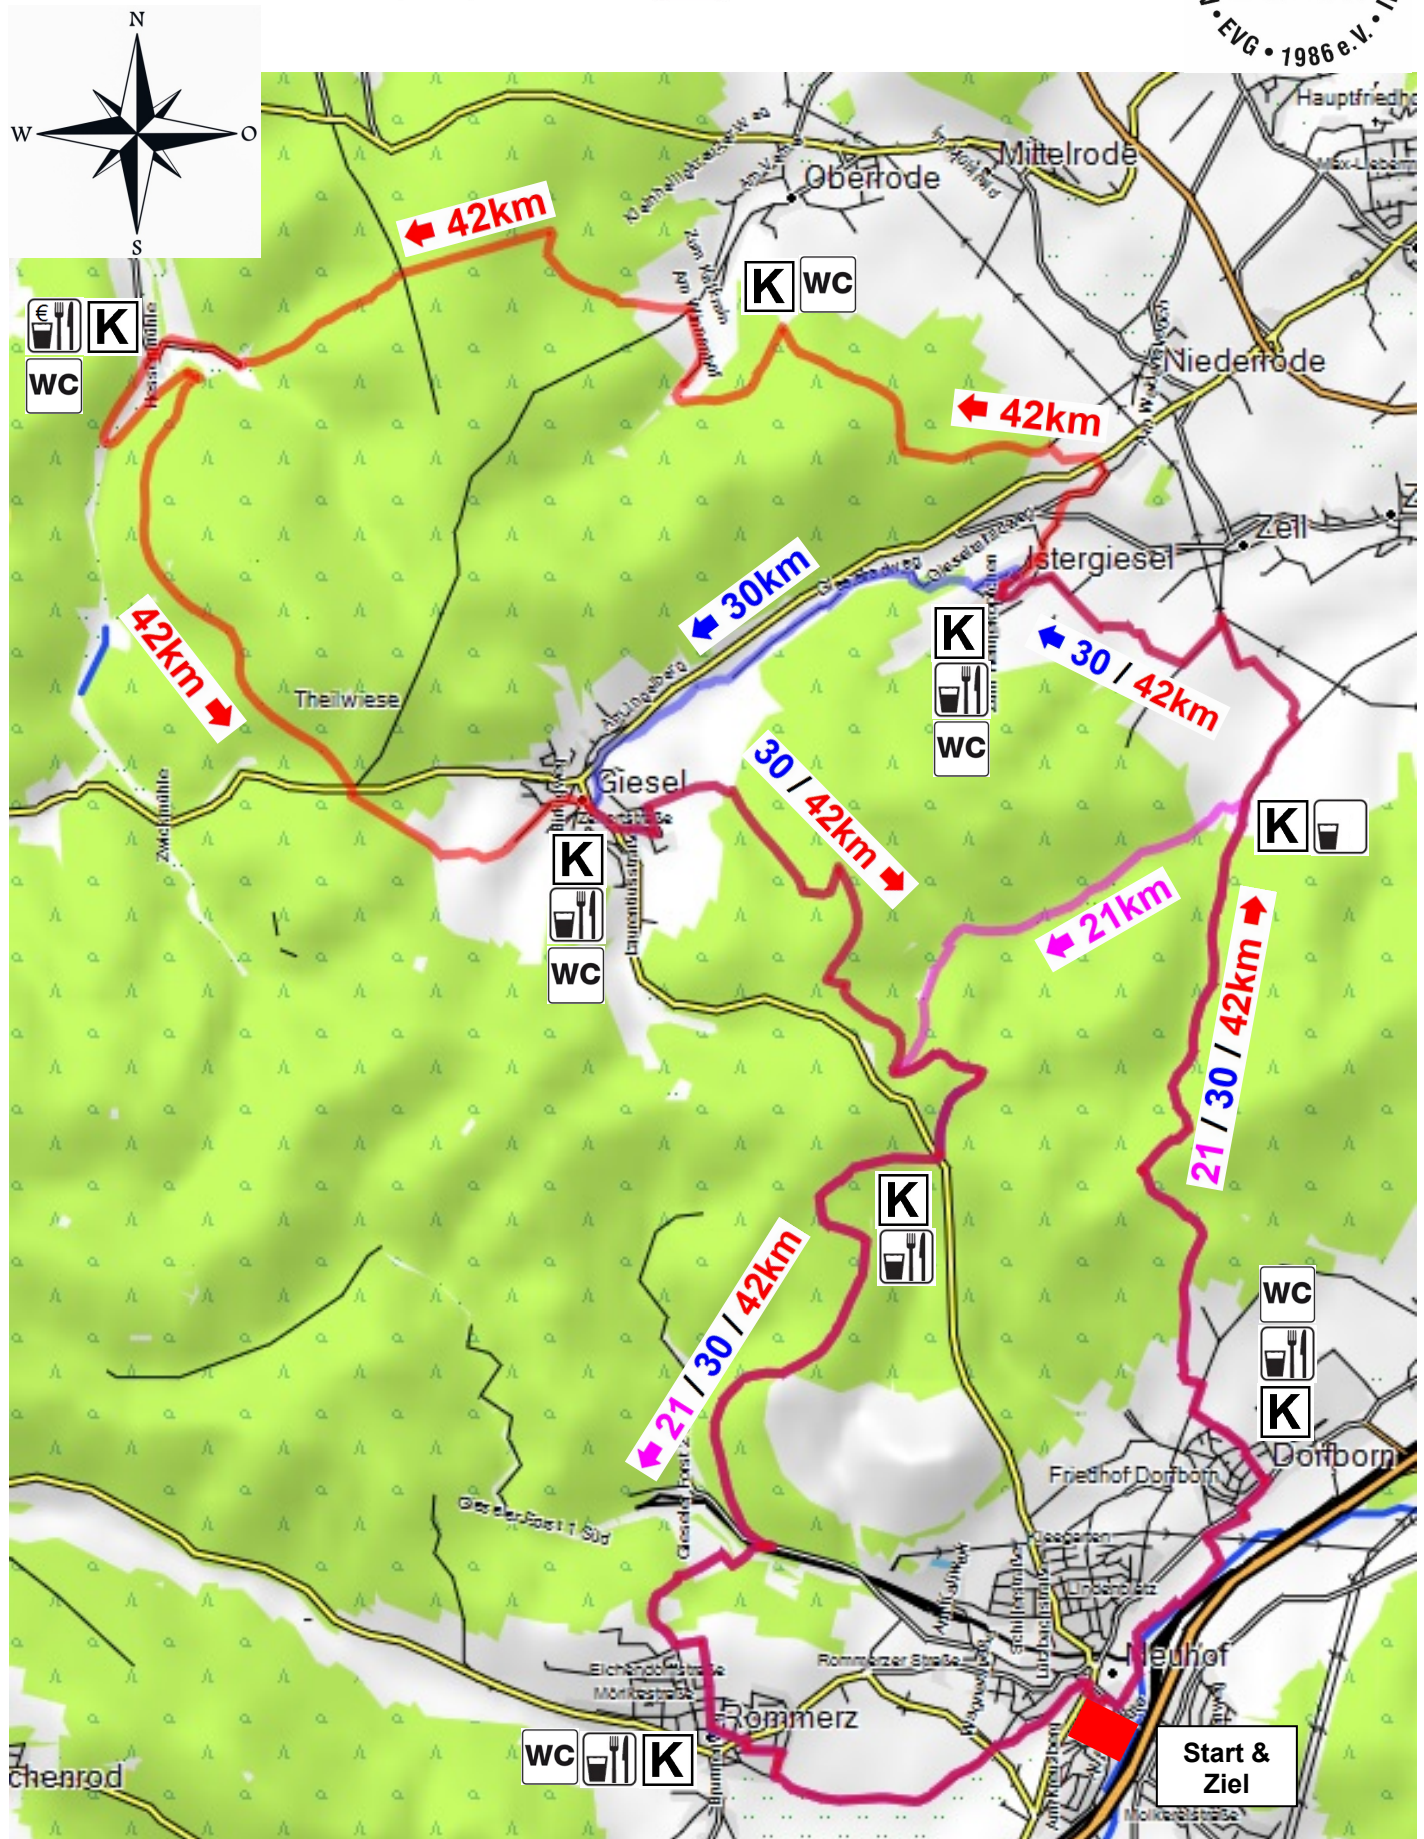

Streckenverläufe für Samstag, 05.10.2024

Route for Saturday, 05.10.2024

21 km 30 km
42 km

K Kontrolle
Control

 Versorgung
Supply

WC Toilette
Toilet

Notfallnummern: Polizei 110, Rettungsdienst 112, Wanderwegewart +49 172 3976506
Emergency numbers: Police 110, Emergency service 112, Route manager +49 172 3976506