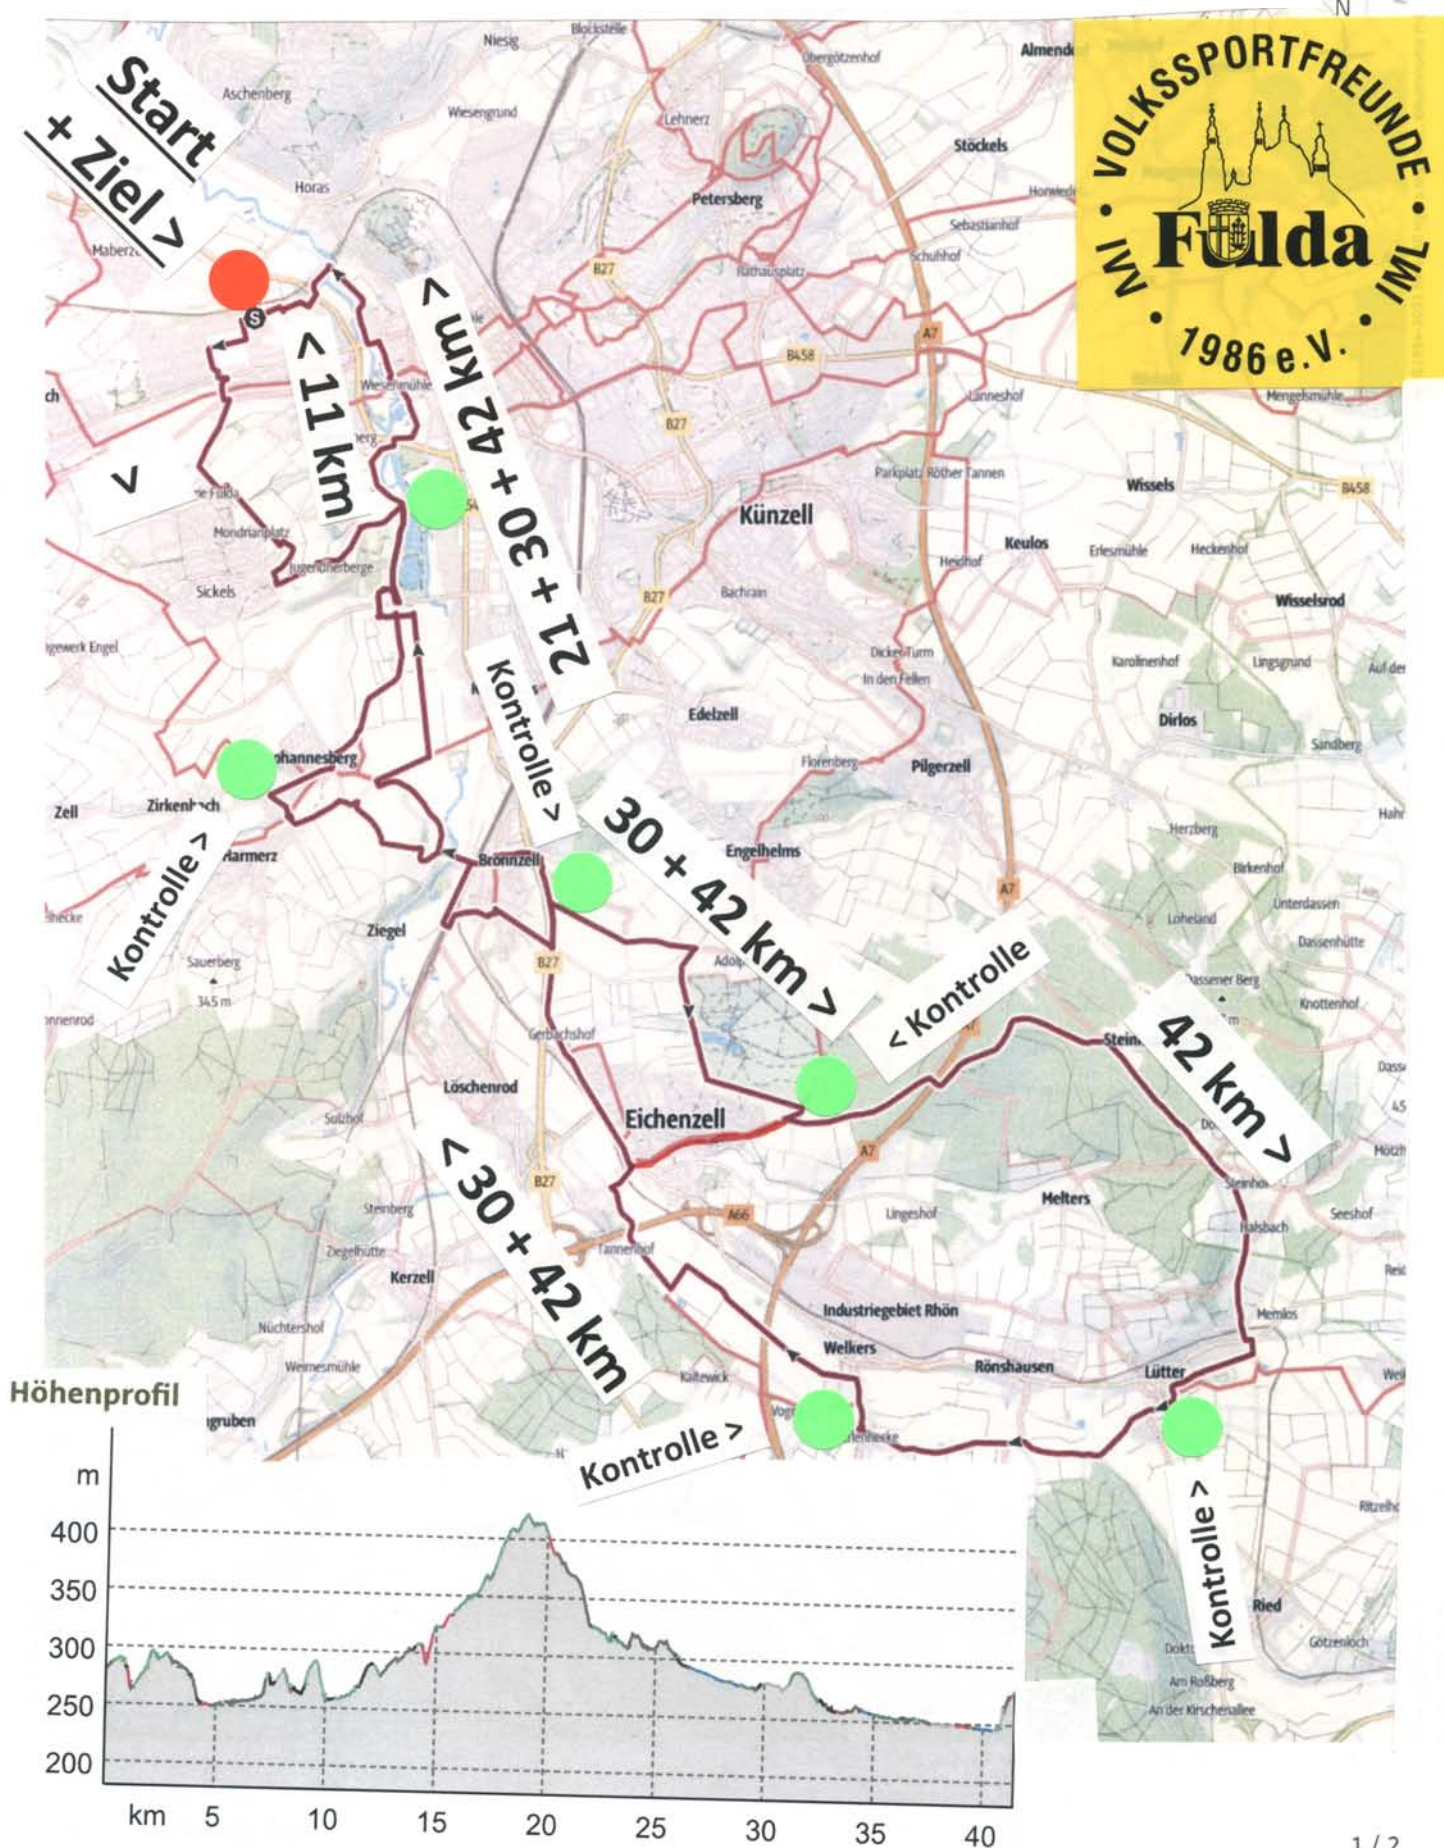

Polizei 110 Notruf 112 Veranstalter 0170 7362890

Fulda – Marsch 2023

Streckenverlauf am Samstag den 30.09.2023

11, 21, 30 und 42 km

# Polizei 110    Notruf 112    Veranstalter 0170 7362890 Fulda – Marsch 2023

Streckenverlauf am Sonntag den 01.10.2023    12 und 21 km