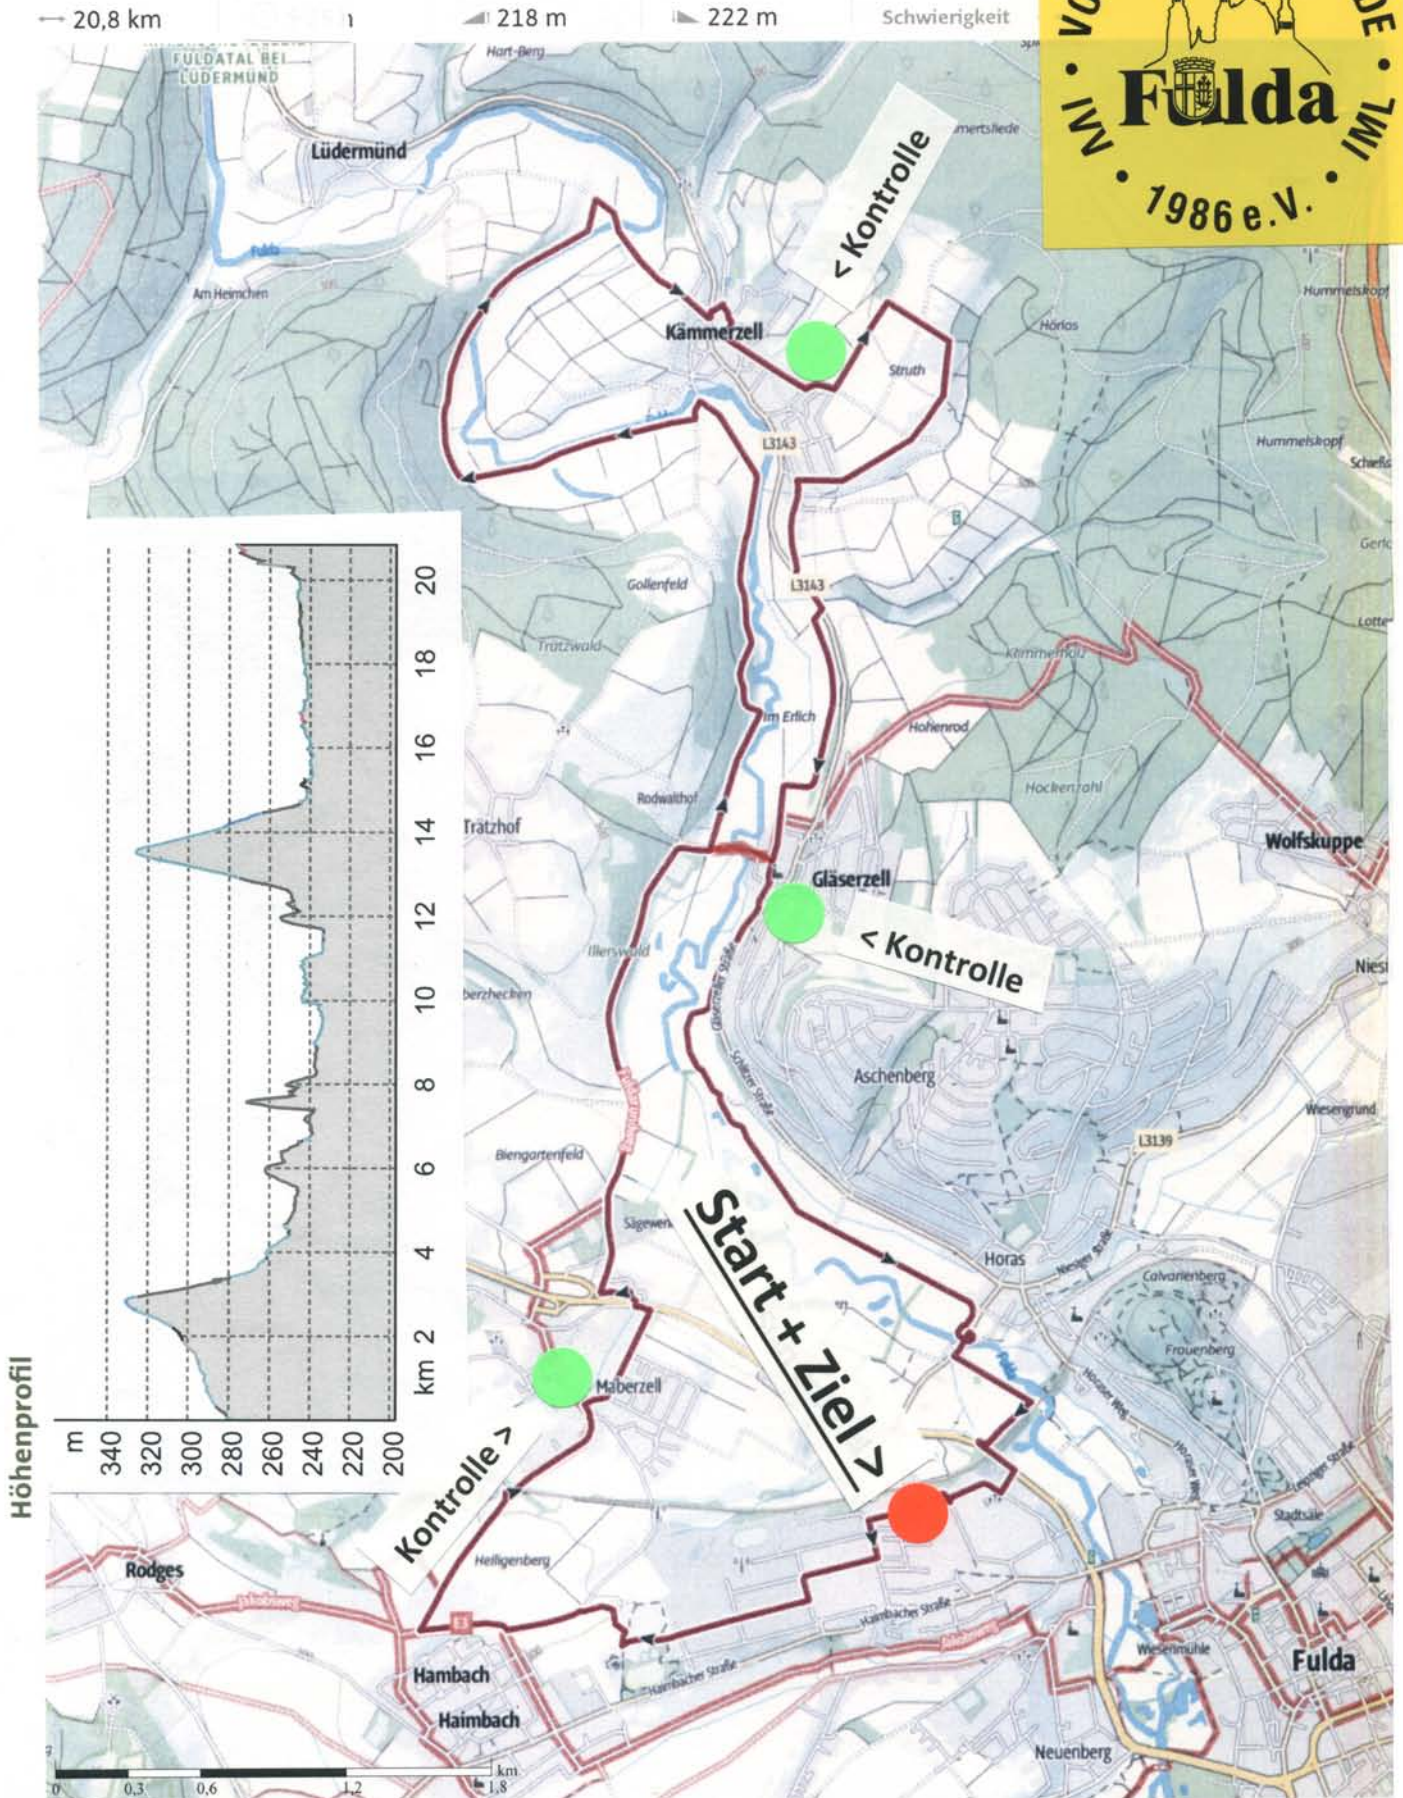

Polizei 110 Notruf 112 Veranstalter 0170 7362890

Fulda – Marsch 2023

Streckenverlauf am Samstag den 30.09.2023

11, 21, 30 und 42 km

# Polizei 110    Notruf 112    Veranstalter 0170 7362890 Fulda – Marsch 2023

Streckenverlauf am Sonntag den 01.10.2023    12 und 21 km