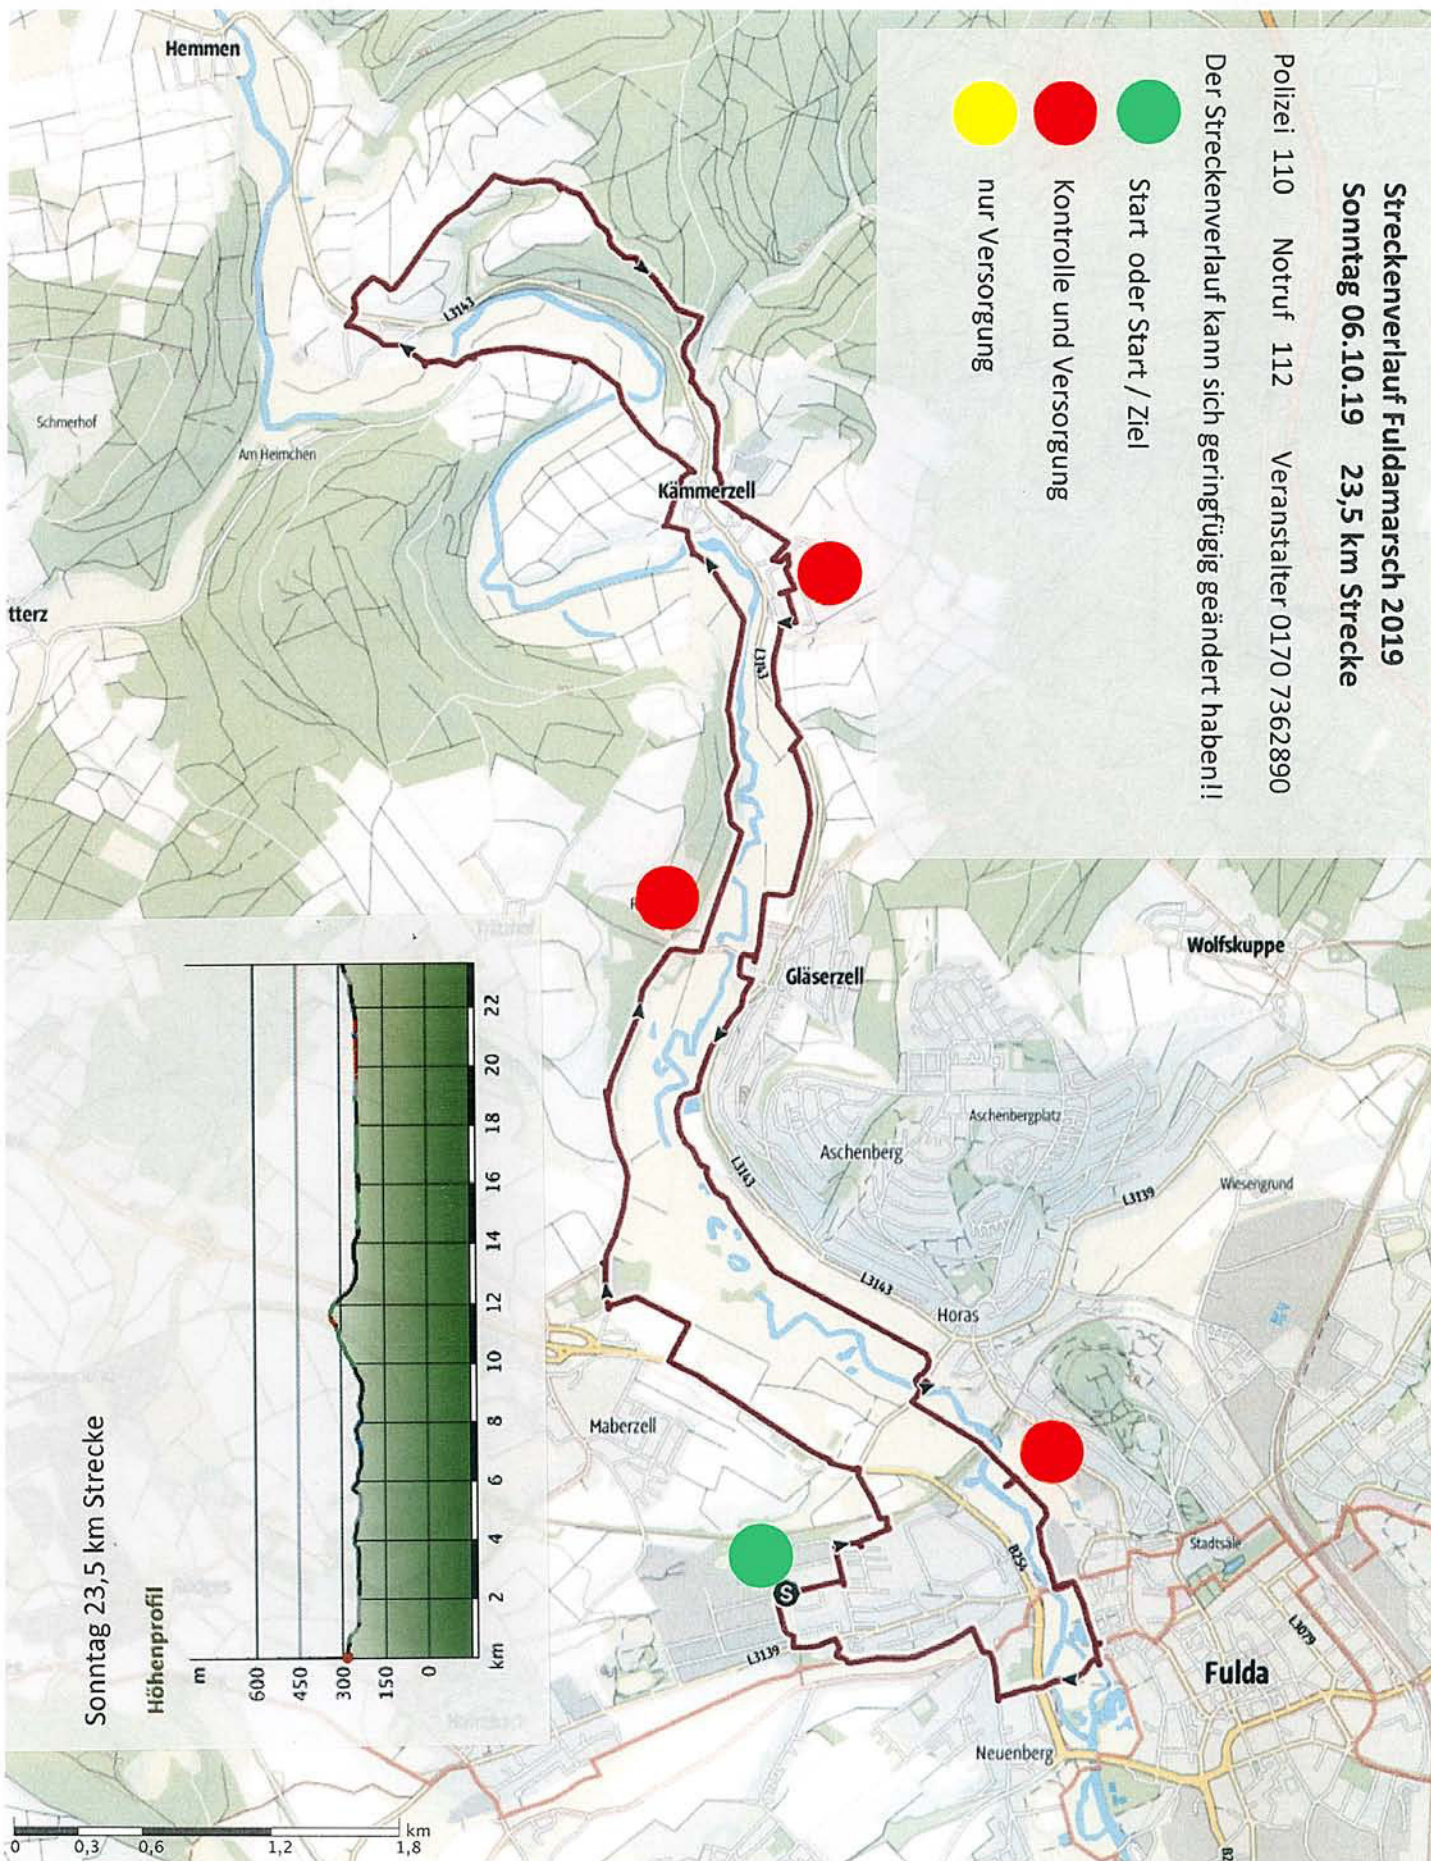

2019 – Sonntagsstrecke 23,5 km

← 23,5km

🕒 6:05h

📏 198m

📏 198m

Schwierigkeit -

2019 – Sonntagsstrecke ca. 42 km

→ 39,5km

🕒 10:11h

📏 319m

📏 320m

Schwierigkeit -

Streckenverlauf Fuldamarsch 2019
Sonntag 06.10.19 42 km Strecke

Polizei 110 Notruf 112 Veranstalter 0170 7362890

Der Streckenverlauf kann sich geringfügig geändert haben!!

● Start oder Start / Ziel

● Kontrolle und Versorgung

● nur Versorgung

Sonntag 42 km Strecke

Höhenprofil

0 0,5 1 2 3 km