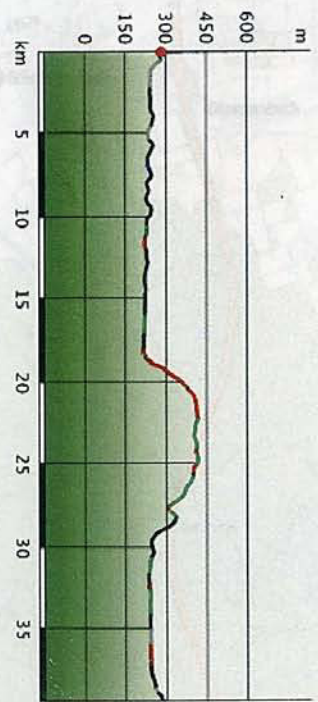

🕒 10:11h

📏 319m

📏 320m

Schwierigkeit -

Streckenverlauf Fuldamarsch 2019
Sonntag 06.10.19 42 km Strecke

Polizei 110 Notruf 112 Veranstalter 0170 7362890

Der Streckenverlauf kann sich geringfügig geändert haben!!

● Start oder Start / Ziel

● Kontrolle und Versorgung

● nur Versorgung

Sonntag 42 km Strecke

Höhenprofil

0 0,5 1 2 3 km