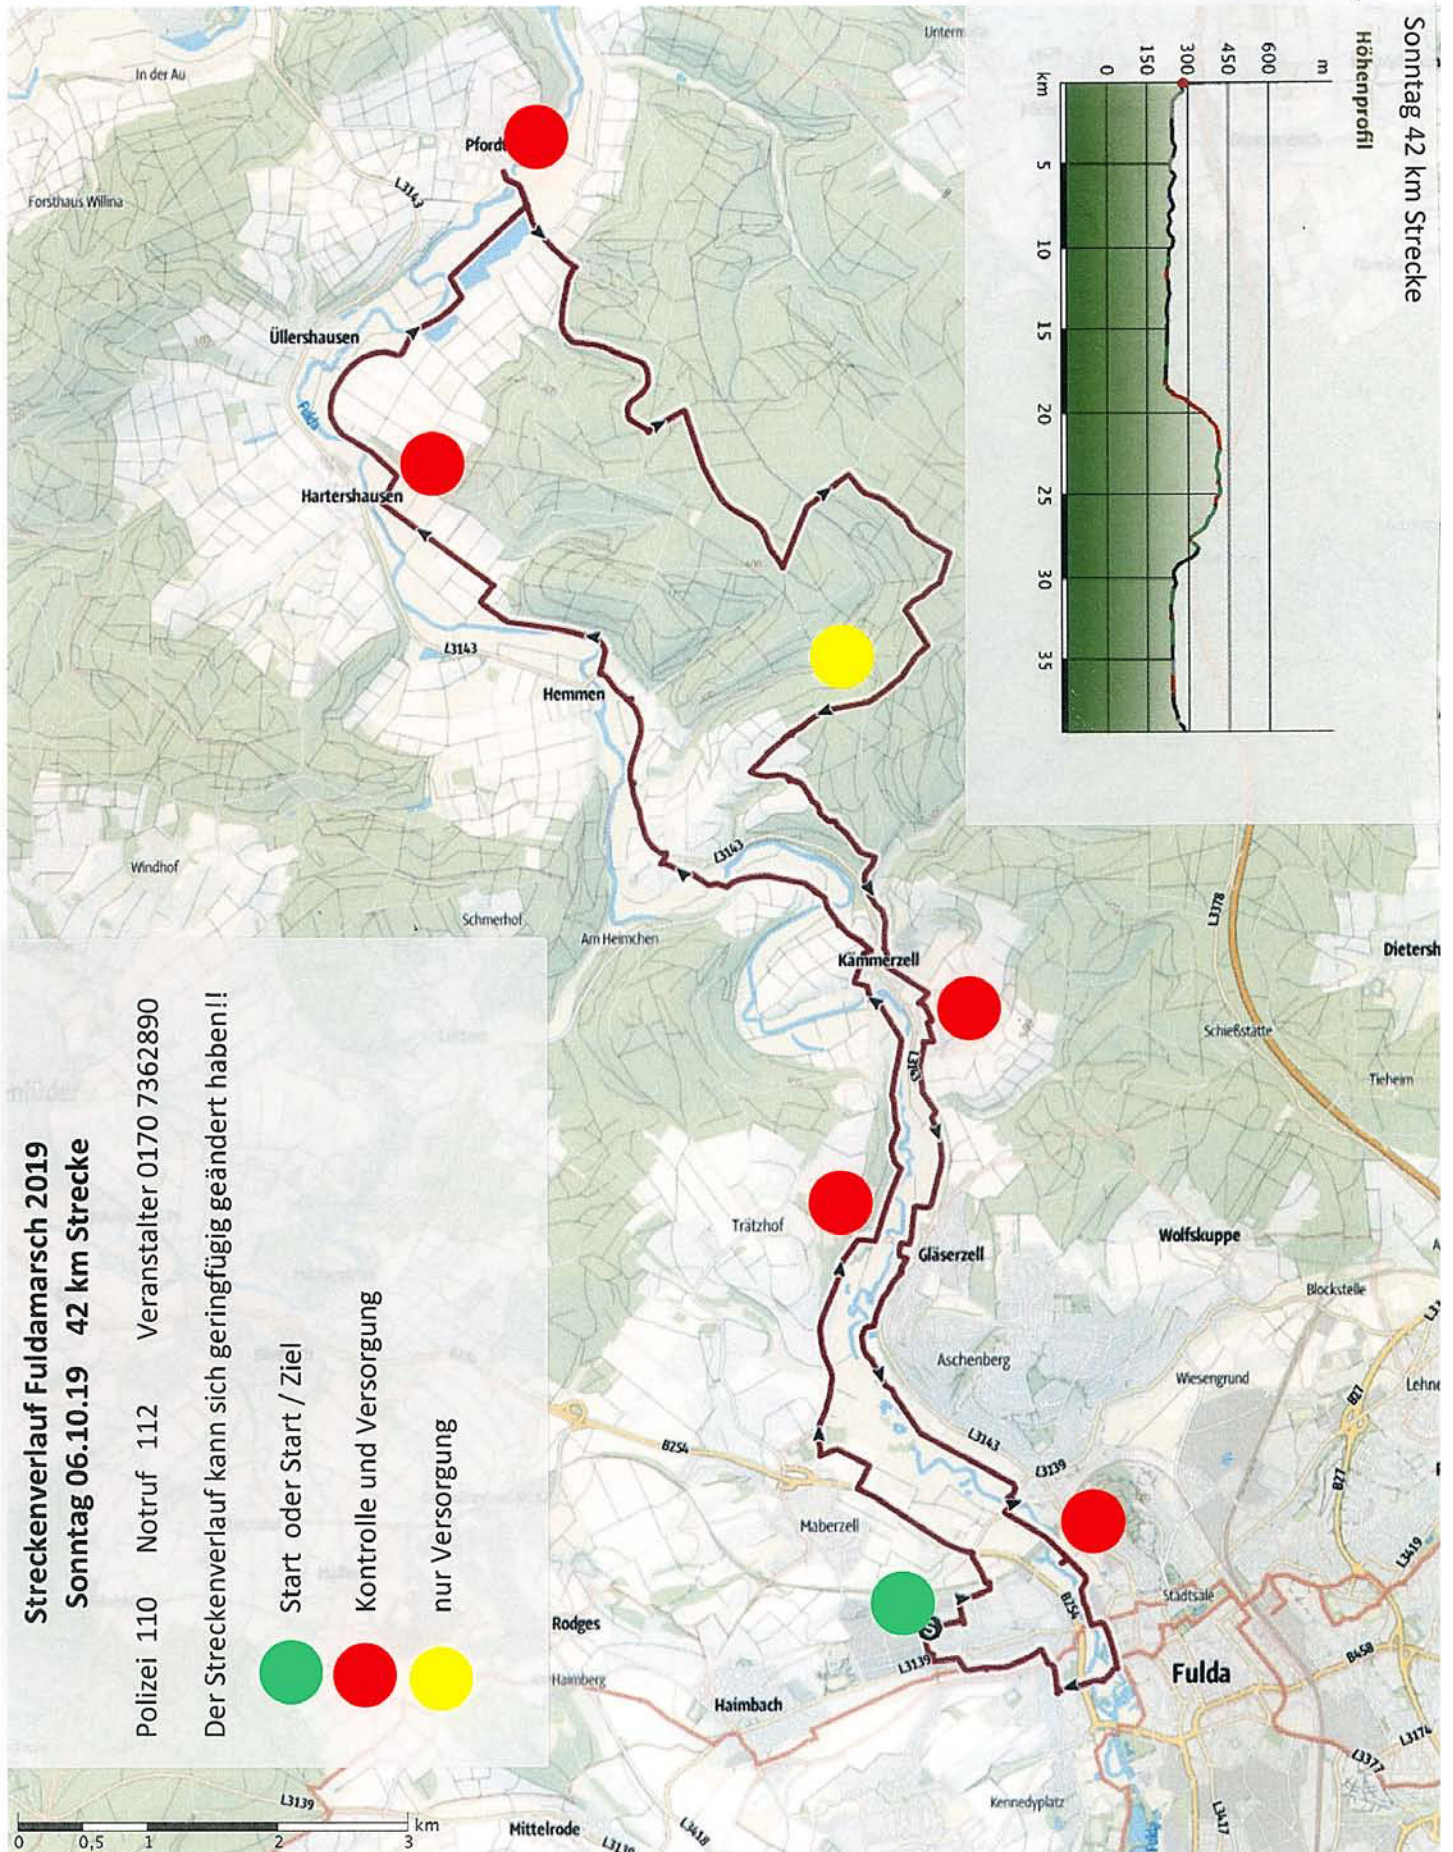

2019 – Sonntagsstrecke 23,5 km

← 23,5km

🕒 6:05h

📏 198m

📏 198m

Schwierigkeit -

2019 – Sonntagsstrecke ca. 42 km

→ 39,5km

🕒 10:11h

📏 319m

📏 320m

Schwierigkeit -

Streckenverlauf Fuldamarsch 2019
Sonntag 06.10.19 42 km Strecke

Polizei 110 Notruf 112 Veranstalter 0170 7362890

Der Streckenverlauf kann sich geringfügig geändert haben!!

● Start oder Start / Ziel

● Kontrolle und Versorgung

● nur Versorgung

Sonntag 42 km Strecke

Höhenprofil

0 0,5 1 2 3 km